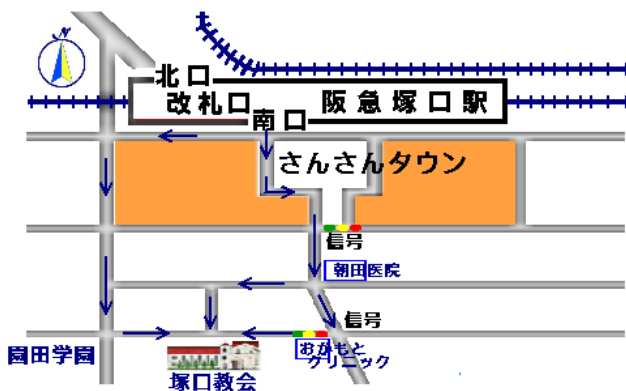

だれでも 気兼ねなく お越しください

キリスト教に興味のある方、教会がどんなところか気になる方、
下記の日はいつもの礼拝を、「教会は初めて」という方向けに行います

2019年10月20日(日) ルカによる福音書 19章 11～27節

説教 「とりたてて何もないのに」 牧師 柳本 和良

10月27日(日) 創世記 1章 1～5節、24～31節

説教 「信じられない話」 牧師 柳本 和良

日本基督教団塚口教会

Tsukaguchi Church